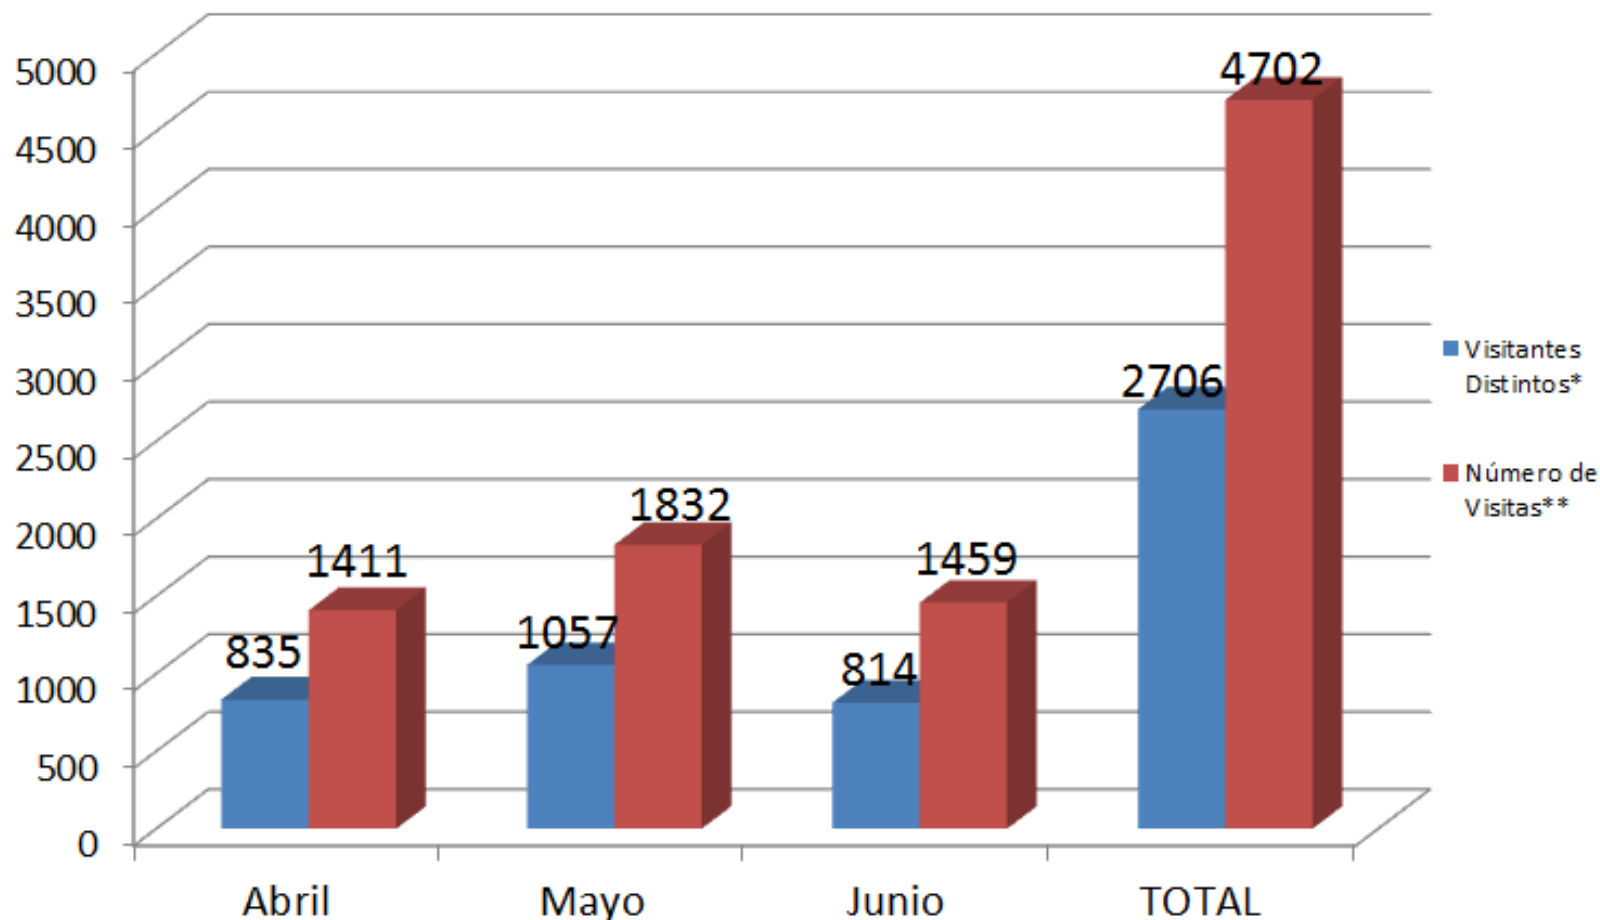

**Número de visitas mensuales a la página
www.conadesuca.gob.mx
Segundo Trimestre 2012**

MES	Visitantes Distintos*	Número de Visitas**
Abril	835	1411
Mayo	1057	1832
Junio	814	1459
TOTAL	2706	4702

* Visitante registrado por primera vez.

** El mismo visitante en diferentes ocasiones.